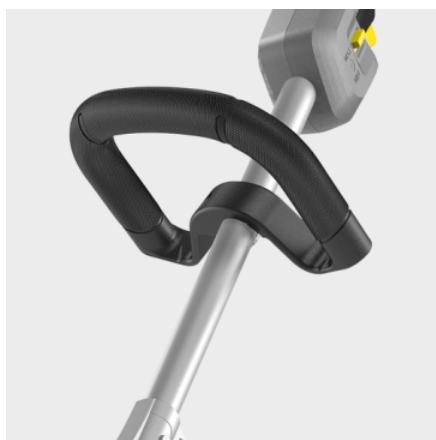

LT 380/36 BP

Ideal für schwer erreichbare Stellen, aber genauso gut auf der Fläche: Unser leistungsstarker Akku-Rasentrimmer LT 380/36 Bp begeistert mit maximaler Flexibilität und komfortablem Handling.

REAL TIME TECHNOLOGY

Bestell-Nr. 1.042-502.0

- Bürstenloser Motor
- Ergonomischer Rundgriff
- Geringes Gewicht mit idealem Schwerpunkt

Technische Daten

EAN-Code		4054278634333
Akkuplattform		36-V-Akkuplattform
Fadendurchmesser	mm	1,6
Fadennachschub		Tippautomatik
Fadengeometrie		rund, mit Vertiefungen
Geschwindigkeitsregulierung		ja
Drehzahl	U/min	Stufe 1: 4600 / Stufe 2: 5600
Schneidwerkzeug		Fadenkopf
Schnittkreisdurchmesser	cm	38
Spannung	V	36
Laufzeit je Akkuladung	min	max. 35 (6,0 Ah) / max. 45 (7,5 Ah)
Gewicht ohne Zubehör	kg	3,5
Gewicht inkl. Verpackung	kg	5,6
Abmessungen (L × B × H)	mm	1780 × 360 × 250

Ausstattung

Zusätzlicher Handgriff	■
Schultergurt	■
Inbusschlüssel	■
Fadenspule	■

■ im Lieferumfang enthalten.

Ergonomischer Rundgriff

- Ermöglicht komfortables Arbeiten.
- Individuell einstellbar für jeden Anwender.

Robuster Trimmerkopf

- Einfaches Nachschieben des Trimmerfadens durch Drücken des Kopfs auf den Boden.
- Komfortable, einfache Fadenbestückung.

Variable Drehzahl

- Ermöglicht Anpassung an die jeweilige Anwendung.
- Verlängert die Laufzeit.