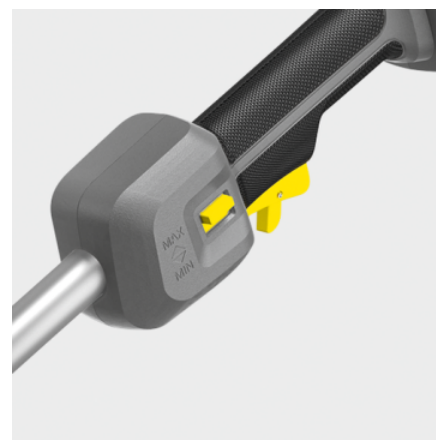

LT 380/36 BP

Ideal für schwer erreichbare Stellen, aber genauso gut auf der Fläche: Unser leistungsstarker Akku-Rasentrimmer LT 380/36 Bp begeistert mit maximaler Flexibilität und komfortablem Handling.

REAL TIME TECHNOLOGY

Bestell-Nr. 1.042-502.0

- Bürstenloser Motor
- Ergonomischer Rundgriff
- Geringes Gewicht mit idealem Schwerpunkt

Technische Daten

EAN-Code		4054278634333
Akkuplattform		36-V-Akkuplattform
Fadendurchmesser	mm	1,6
Fadennachschub		Tippautomatik
Fadengeometrie		rund, mit Vertiefungen
Geschwindigkeitsregulierung		ja
Drehzahl	U/min	Stufe 1: 4600 / Stufe 2: 5600
Schneidwerkzeug		Fadenkopf
Schnittkreisdurchmesser	cm	38
Spannung	V	36
Laufzeit je Akkuladung	min	max. 35 (6,0 Ah) / max. 45 (7,5 Ah)
Gewicht ohne Zubehör	kg	3,5
Gewicht inkl. Verpackung	kg	5,6
Abmessungen (L × B × H)	mm	1780 × 360 × 250

Ausstattung

Zusätzlicher Handgriff	■
Schultergurt	■
Inbusschlüssel	■
Fadenspule	■

■ im Lieferumfang enthalten.

Ergonomischer Rundgriff

- Ermöglicht komfortables Arbeiten.
- Individuell einstellbar für jeden Anwender.

Robuster Trimmerkopf

- Einfaches Nachschieben des Trimmerfadens durch Drücken des Kopfs auf den Boden.
- Komfortable, einfache Fadenbestückung.

Variable Drehzahl

- Ermöglicht Anpassung an die jeweilige Anwendung.
- Verlängert die Laufzeit.