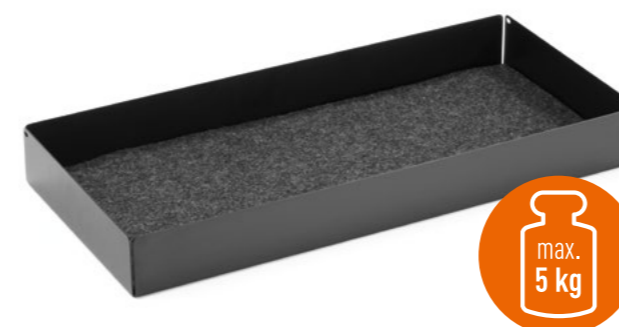

Schublade für Monitor Ständer EFFECT

- Schublade zur Verwendung mit dem Monitor Ständer EFFECT
- Clean Desk: die Schublade bietet ausreichend Stauraum für Utensilien, Ladekabel oder Tastatur
- Sicher verstaut: Mit geräuschhemmender Filzeinlage in der Schublade
- Umweltfreundlich und ressourcenschonend: Die Führungsschienen werden ohne zusätzlichen Materialverbrauch direkt aus dem Boden der Schubladenbox gewonnen

Schreibunterlage EFFECT

- Schreibunterlage aus 60% recyceltem PET-Filz mit ausklappbarem Handyhalter
- Die angenehme Oberfläche der Schreibunterlage bietet ein erstklassiges Schreibgefühl, während sie Tische vor Kratzern und Flecken schützt
- Individuelle Nutzung: der Handyhalter lässt sich mühelos ausklappen und ebenso schnell wieder einklappen, ohne dass die Aussparungen sichtbar sind
- Platzsparende Eleganz: die Schreibunterlage lässt sich auf die Hälfte zusammenklappen und ist somit ein perfekter Begleiter im Homeoffice
- Die Arbeitsunterlage besteht aus einem leicht zu reinigenden Material. Die Oberfläche lässt sich einfach mit einem feuchten Tuch säubern

- Das Filzmaterial beeinflusst die Akustik positiv, indem es störende Geräusche wirkungsvoll absorbiert.