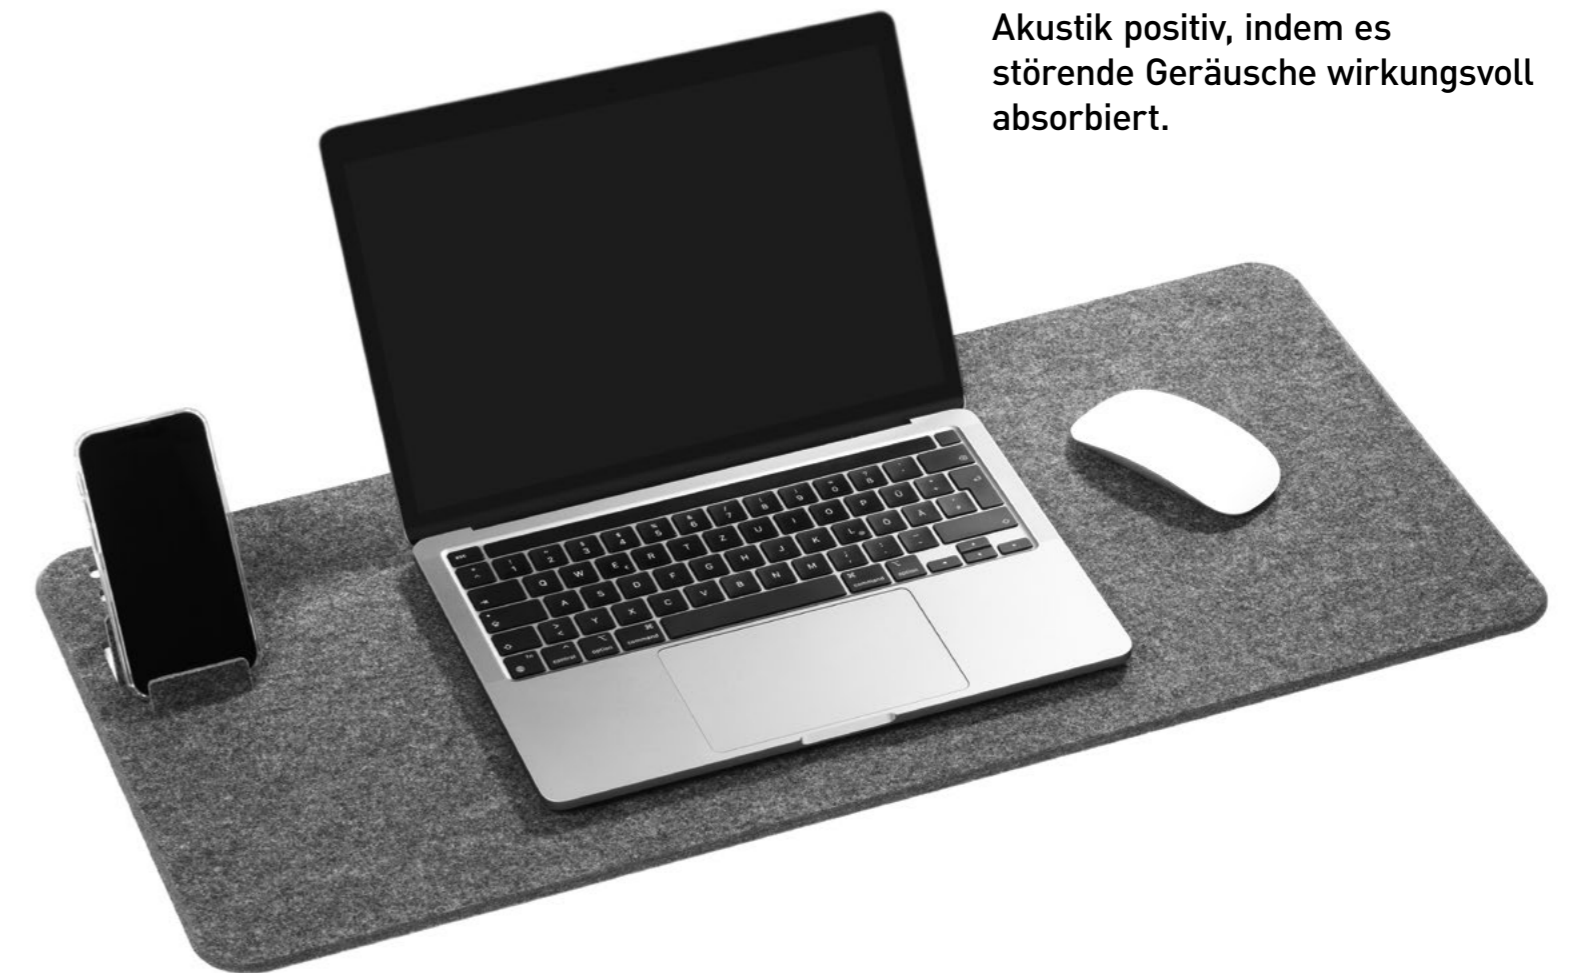

Schreibunterlage EFFECT

- Schreibunterlage aus 60% recyceltem PET-Filz mit ausklappbarem Handyhalter
- Die angenehme Oberfläche der Schreibunterlage bietet ein erstklassiges Schreibgefühl, während sie Tische vor Kratzern und Flecken schützt
- Individuelle Nutzung: der Handyhalter lässt sich mühelos ausklappen und ebenso schnell wieder einklappen, ohne dass die Aussparungen sichtbar sind
- Platzsparende Eleganz: die Schreibunterlage lässt sich auf die Hälfte zusammenklappen und ist somit ein perfekter Begleiter im Homeoffice
- Die Arbeitsunterlage besteht aus einem leicht zu reinigenden Material. Die Oberfläche lässt sich einfach mit einem feuchten Tuch säubern

- Das Filzmaterial beeinflusst die Akustik positiv, indem es störende Geräusche wirkungsvoll absorbiert.